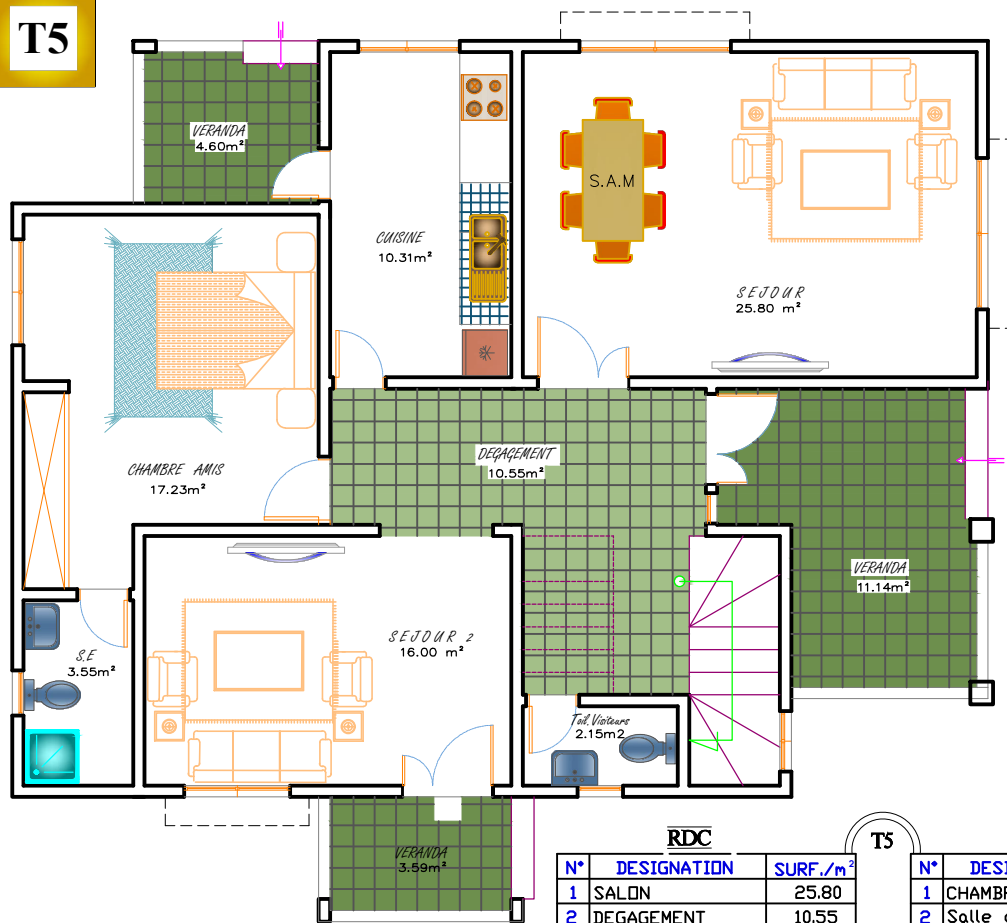

T5

RDC		
N°	DESIGNATION	SURF./m ²
1	SALON	25.80
2	DEGAGEMENT	10.55
3	VERANDA	9.16
4	CHAMBRE AMIS	17.23
5	SALON 2	16.00
6	Toil.Visiteurs	2.15
7	VERANDA	3.59
8	CUISINE	10.32
9	VERANDA	4.60

TOTAL Surface Utile	100.00
TOTAL Surface Bâtie	125.86

T5		
ETAGE		
N°	DESIGNATION	SURF./m ²
1	CHAMBRE PARENTS	25.80
2	Salle d'eau	5.21
3	DRESSING	5.15
4	DEGAGEMENT	10.55
5	CHAMBRE 02	16.00
6	CHAMBRE 03	11.22
7	Salle d'eau	3.56
8	VERANDA	11.43

TOTAL Surface Utile	88.92
TOTAL Surface Bâtie	113.78

TOTAL Surface Bâtie	239.64
---------------------	--------

RDC Duplex T5