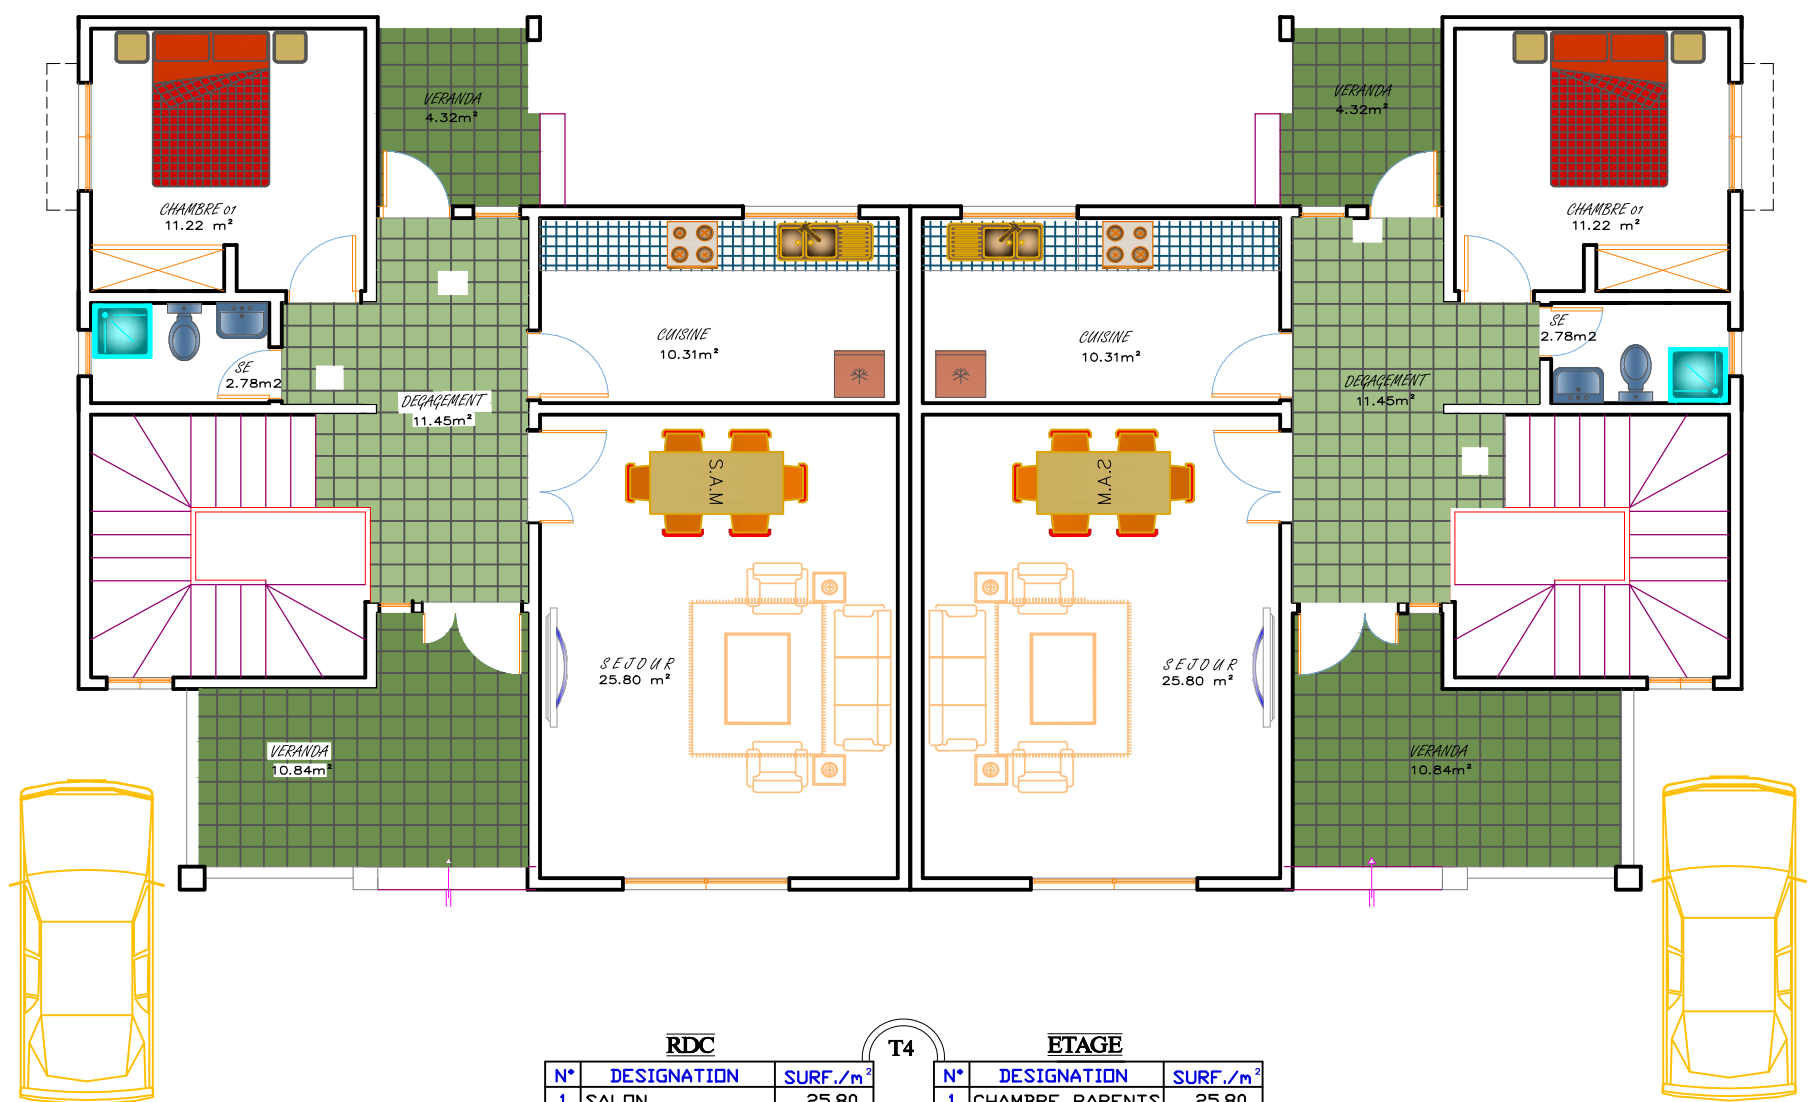

T4 Duplex

RDC			T4			ETAGE		
N°	DESIGNATION	SURF./m ²	N°	DESIGNATION	SURF./m ²	N°	DESIGNATION	SURF./m ²
1	SALON	25.80	1	CHAMBRE PARENTS	25.80	1	CHAMBRE 01	11.22
2	DEGAGEMENT	11.45	2	Salle d'eau	4.60	2	CHAMBRE 02	11.22
3	VERANDA	10.84	3	DRESSING	8.12	3	Salle d'eau	2.78
4	CHAMBRE 01	11.22	4	DEGAGEMENT	11.45	4	Rangement	2.91
5	Salle d'eau	2.78	5	CHAMBRE 02	11.22	5	BALCON	10.84
6	VERANDA	10.84	6	Salle d'eau	2.78			
7	CUISINE	10.31	7	Rangement	2.91			
8	VERANDA	4.32	8	BALCON	10.84			
TOTAL Surface Utile		87.56	TOTAL Surface Utile		77.72	TOTAL Surface Utile		165.28
TOTAL Surface Bâtie		99.77	TOTAL Surface Bâtie		96.90	TOTAL Surface Bâtie		196.67

RDC Duplex T4